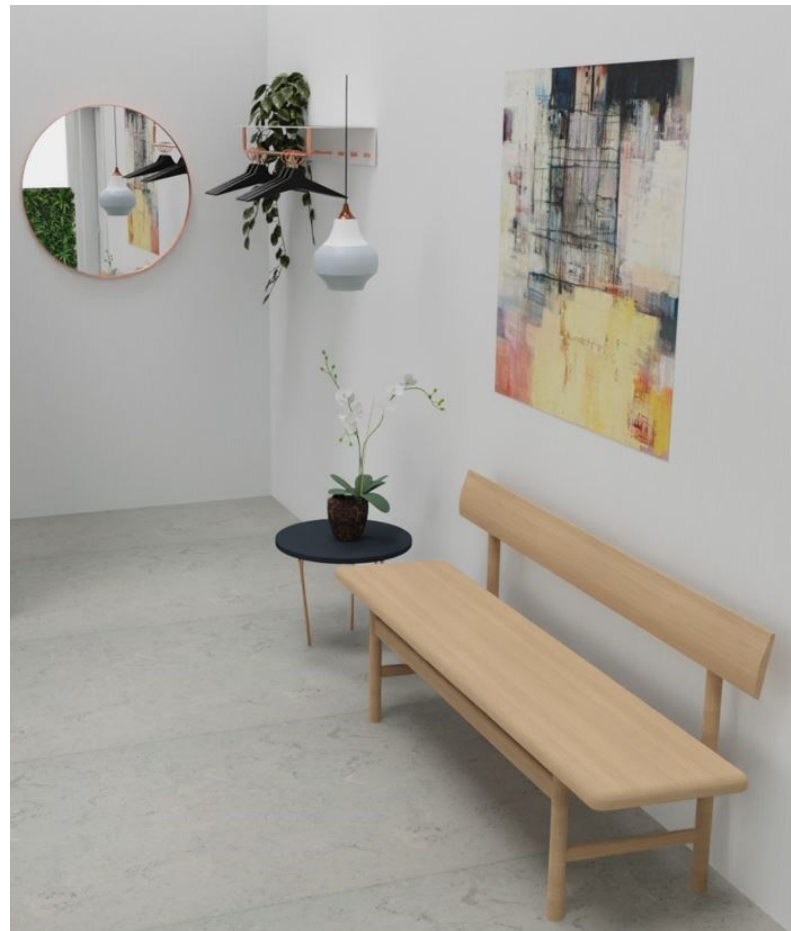

Mennesker mødes..

Vi tror på det personlige møde.

Det betyder, at første trin er, at vi mødes og helt konkret drøfter jeres udfordringer, ønsker og behov i forhold til indretning, akustik og evt. ønske om at genbruge dele af inventaret.

Derefter udarbejder vi et gratis forslag til jer, tegnet ind i jeres egen virkelighed i virksomheden, hvilket sikrer at løsningen passer og er helt rigtig for jer.

Vi sørger selvfølgelig for levering, montering og tilpasning til jeres miljø.

Sådan kan vi sammen skabe rum for mennesker.

Niels Peter Andersen
Npa@jyskindretning.dk
Tel. 52 39 92 00