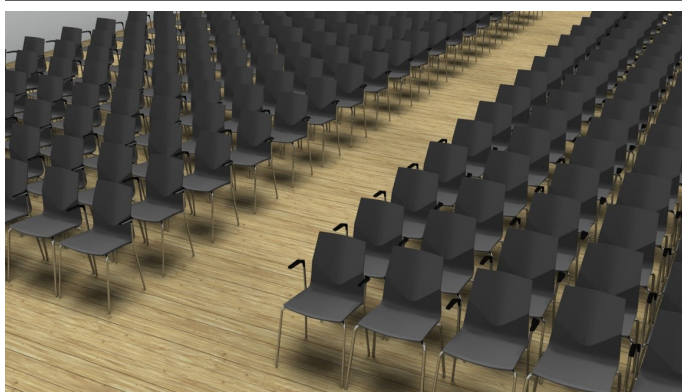

Kulturcenter Vendsyssel, Sæsing

Kulturcenter Vendsyssel har valgt at møblerer mødesale, café og barborde med blandt andet 40/4 stole fra HOWE.

Indretningsopgaven og levering af møblerne har Jysk Indretning stået for.